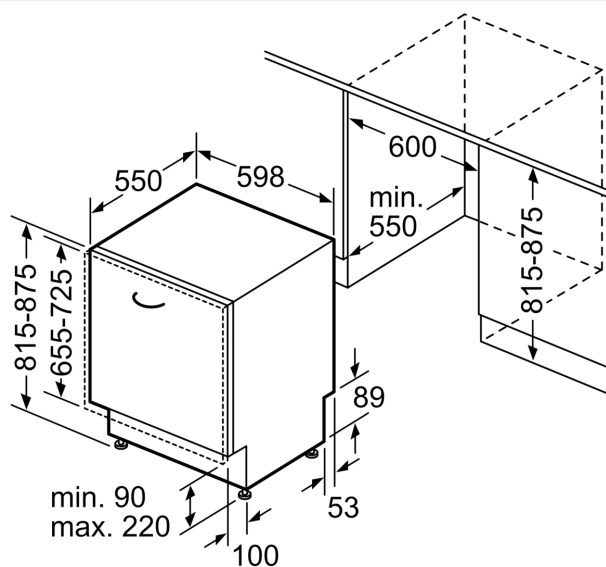

- vč. násypky na sůl
- vč. ochranného plechu pro podstavbu (ochrana před párou)

Rozměry

- rozměry spotřebiče (V x Š x H): 81.5 x 59.8 x 55 cm

¹ stupnice tříd energetické účinnosti od A do G

² spotřeba energie v kWh na 100 cyklů (v programu Eco 50 °C)

Rozměrové výkresy

rozměry v mm

⚡ zásuvka
() hodnoty s prodlužovací sadou

rozměry v mm