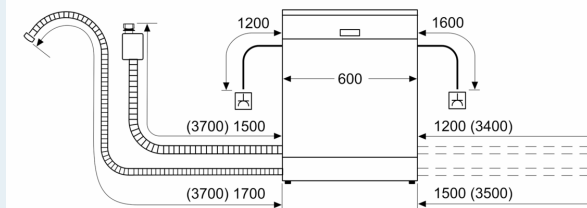

- vč. násypky na sůl
- vč. ochranného plechu pro podstavbu (ochrana před párou)

Rozměry

- rozměry spotřebiče (V x Š x H): 81.5 x 59.8 x 55 cm

¹ stupnice tříd energetické účinnosti od A do G

² spotřeba energie v kWh na 100 cyklů (v programu Eco 50 °C)

Rozměrové výkresy

rozměry v mm

⚡ zásuvka
() hodnoty s prodlužovací sadou

rozměry v mm